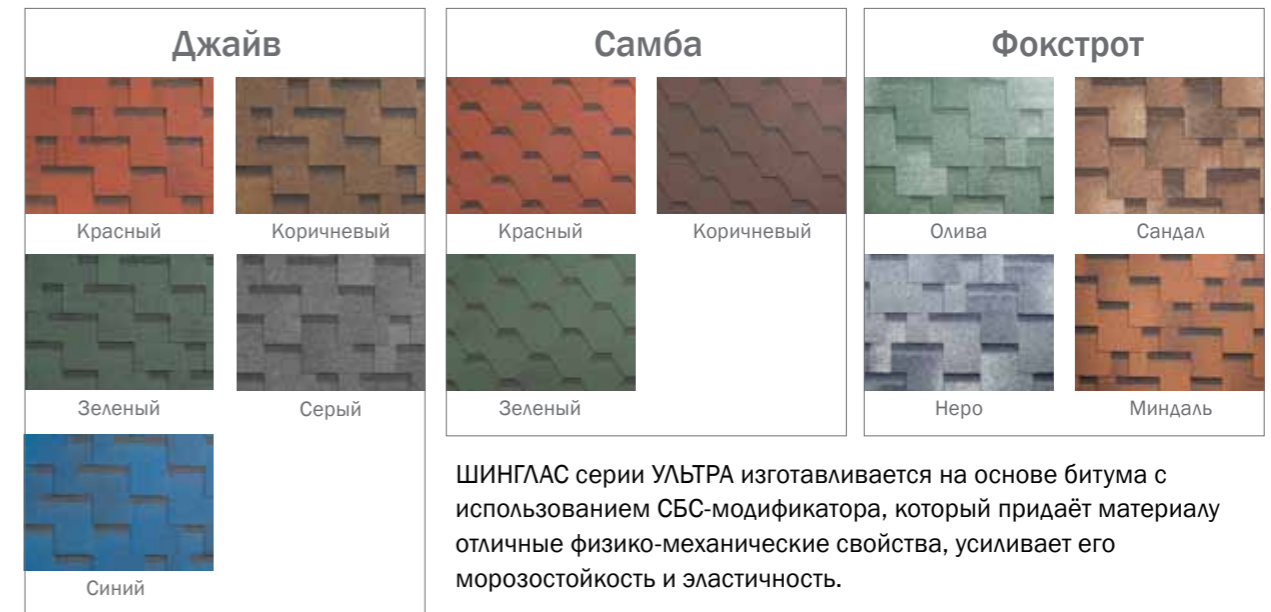

ГИБКАЯ ЧЕРЕПИЦА

Серия УЛЬТРА

25 лет гарантия

ШИНГЛАС серии УЛЬТРА изготавливается на основе битума с использованием СБС-модификатора, который придает материалу отличные физико-механические свойства, усиливает его морозостойкость и эластичность.