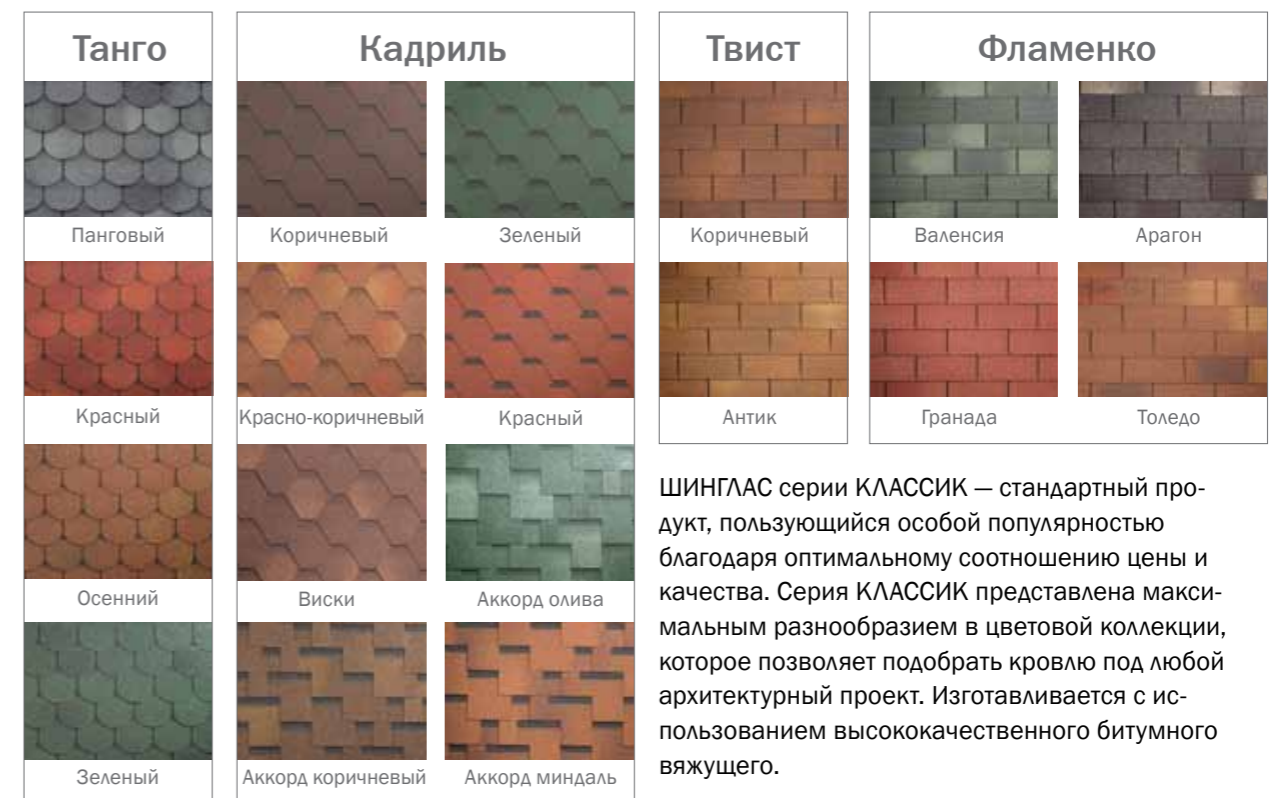

Серия КЛАССИК

15 лет гарантия

ШИНГЛАС серии КЛАССИК — стандартный продукт, пользующийся особой популярностью благодаря оптимальному соотношению цены и качества. Серия КЛАССИК представлена максимальным разнообразием в цветовой коллекции, которое позволяет подобрать кровлю под любой архитектурный проект. Изготавливается с использованием высококачественного битумного вяжущего.