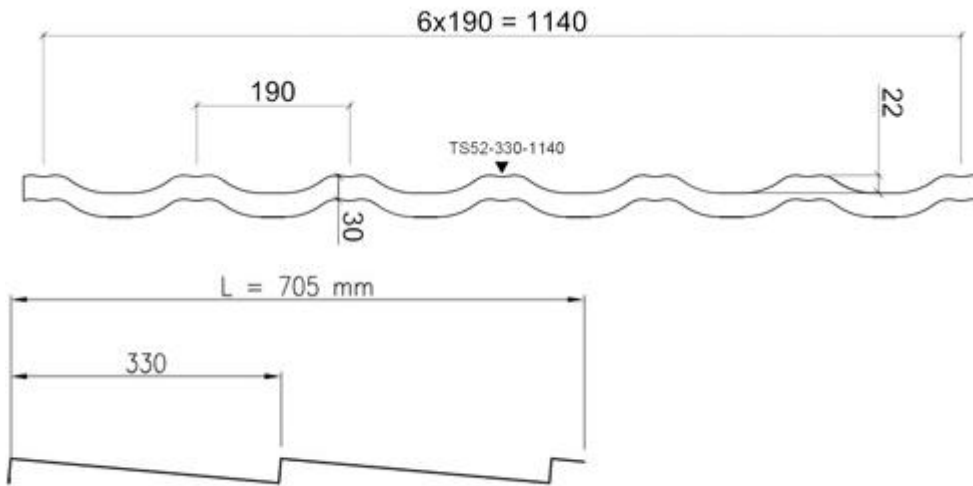

Copyright © 2014. Все права защищены Rautaruukki Corporation

Размеры

EN 14782

Изделие

Код	TS52-330-1140
Общая высота профиля	52 мм
Шаг волны	330 мм
Полезная ширина	1140 мм
Полная ширина	1190 мм
Полезная длина	660 мм
Полная длина	705 мм
Вес единицы	5,2 кг
Полезная площадь единицы	0,75 м ² /шт.
Минимальный уклон	12° (1:5)
Товарная единица	шт.

Спецификация на материал

Толщина материала (мм)	0.50
Вес (кг/м ²)	5.0
Покрытие	Purex
Минимальный объем цинка (г/м ²)	275

Офис продаж «СЕВЕР»:
С-Пб, ШАФИРОВСКИЙ
пр., д.17 ЛИТЕРА О
Тел. многоканальный:
+ 7 (812) 644-60-60